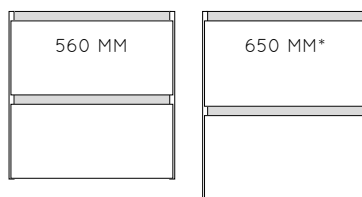

WASTAFELKASTEN KERAMISCH SPECIAL

dieptemaat wastafelkast: diverse dieptematen (afhankelijk van wastafelblad)

kleurmogelijkheden | **prijsgroep 1:** decor kleuren
prijsgroep 2: specials kleuren en ribbelfronten

* let op: wastafelkasten van 650 mm hoog zijn alleen mogelijk voor de Geberit Xeno² Varicor wastafelkasten

GREEPMOGELIJKHEDEN KERAMISCH SPECIAL

type C*
 greeplijst in kleur naar keuze

type D*
 voorzien van greep